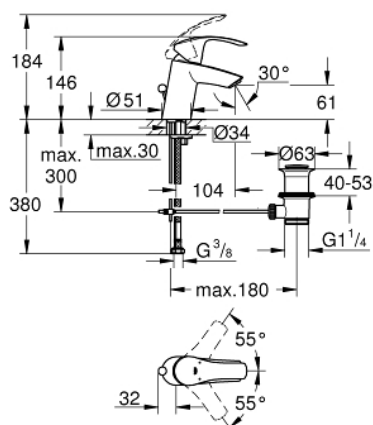

33 265 002 EUROSMART MISCELATORE MONOCOMANDO PER LAVABO TAGLIA S

DESCRIZIONE PRODOTTO

- cartuccia a dischi ceramici da 35 mm con tecnologia GROHE SilkMove
- dotato di serie di limitatore di portata regolabile
- dotato di serie di limitatore di temperatura
- mousseur con tecnologia GROHE EcoJoy (portata limitata a 5,7 l/min)
- sistema di installazione **GROHE FastFixation**
- scarico a saltarello 1 1/4"

33 265 002 **EUROSMART MISCELATORE MONOCOMANDO
PER LAVABO
TAGLIA S**

33 265 002 **EUROSMART MISCELATORE MONOCOMANDO
PER LAVABO
TAGLIA S**

PARTI DI RICAMBIO

- 1: Leva (Ordine n. 46897000)
 - 2: Cappuccio (Ordine n. 46492000)
 - 3: Raccordo filettato (Ordine n. 46460000)
 - 4: Cartuccia (Ordine n. 46374000)
 - 5: Astina a saltarello (Ordine n. 06329000)
 - 6: Mousseur (Ordine n. 48159000)
 - 7: Gruppo di serraggio astina (Ordine n. 46671000)
 - 8: Piletta di scarico completa
con tappo circolare,
asta a snodo e
raccordo con viti di
bloccaggio (Ordine n. 28910000)
 - 8.1: Tappo (Ordine n. 07182000)
 - 8.2: BARRA A SFERA (Ordine n. 07052000)
 - 9: Chiave a bussola (Ordine n. 19332000)*
 - 10: Chiave fissa di montaggio (Ordine n. 19017000)*
 - 11: BARRA A SFERA 350MM (Ordine n. 07341000)*
- * Accessori speciali