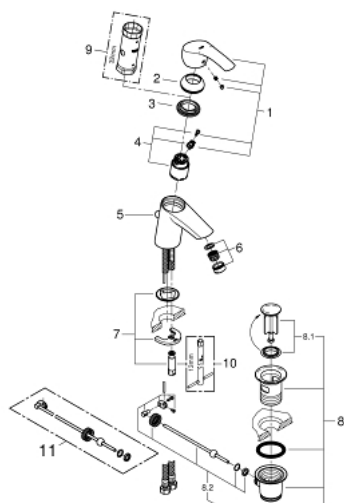

33 265 002 EUROSMART MISCELATORE MONOCOMANDO PER LAVABO TAGLIA S

DESCRIZIONE PRODOTTO

- cartuccia a dischi ceramici da 35 mm con tecnologia GROHE SilkMove
- dotato di serie di limitatore di portata regolabile
- dotato di serie di limitatore di temperatura
- mousseur con tecnologia GROHE EcoJoy (portata limitata a 5,7 l/min)
- sistema di installazione **GROHE FastFixation**
- scarico a saltarello 1 1/4"

33 265 002 **EUROSMART MISCELATORE MONOCOMANDO
PER LAVABO
TAGLIA S**

33 265 002 **EUROSMART MISCELATORE MONOCOMANDO
PER LAVABO
TAGLIA S**

PARTI DI RICAMBIO

- 1: Leva (Ordine n. 46897000)
 - 2: Cappuccio (Ordine n. 46492000)
 - 3: Raccordo filettato (Ordine n. 46460000)
 - 4: Cartuccia (Ordine n. 46374000)
 - 5: Astina a saltarello (Ordine n. 06329000)
 - 6: Mousseur (Ordine n. 48159000)
 - 7: Gruppo di serraggio astina (Ordine n. 46671000)
 - 8: Piletta di scarico completa
con tappo circolare,
asta a snodo e
raccordo con viti di
bloccaggio (Ordine n. 28910000)
 - 8.1: Tappo (Ordine n. 07182000)
 - 8.2: BARRA A SFERA (Ordine n. 07052000)
 - 9: Chiave a bussola (Ordine n. 19332000)*
 - 10: Chiave fissa di montaggio (Ordine n. 19017000)*
 - 11: BARRA A SFERA 350MM (Ordine n. 07341000)*
- * Accessori speciali