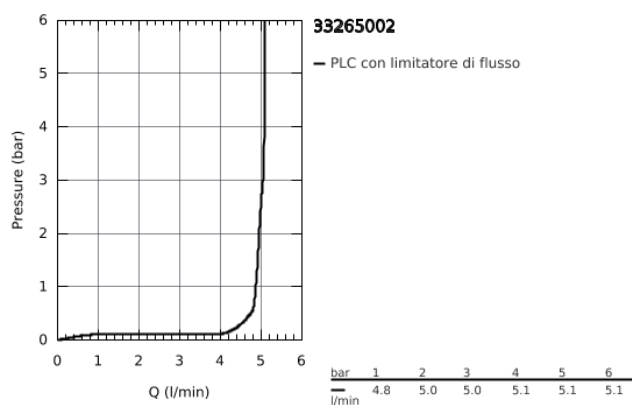

33 265 002 EUROSMART MISCELATORE MONOCOMANDO PER LAVABO TAGLIA S

DESCRIZIONE PRODOTTO

- cartuccia a dischi ceramici da 35 mm con tecnologia GROHE SilkMove
- dotato di serie di limitatore di portata regolabile
- dotato di serie di limitatore di temperatura
- mousseur con tecnologia GROHE EcoJoy (portata limitata a 5,7 l/min)
- sistema di installazione **GROHE FastFixation**
- scarico a saltarello 1 1/4"

33 265 002 **EUROSMART MISCELATORE MONOCOMANDO
PER LAVABO
TAGLIA S**

33 265 002 **EUROSMART MISCELATORE MONOCOMANDO
PER LAVABO
TAGLIA S**

PARTI DI RICAMBIO

- 1: Leva (Ordine n. 46897000)
 - 2: Cappuccio (Ordine n. 46492000)
 - 3: Raccordo filettato (Ordine n. 46460000)
 - 4: Cartuccia (Ordine n. 46374000)
 - 5: Astina a saltarello (Ordine n. 06329000)
 - 6: Mousseur (Ordine n. 48159000)
 - 7: Gruppo di serraggio astina (Ordine n. 46671000)
 - 8: Piletta di scarico completa
con tappo circolare,
asta a snodo e
raccordo con viti di
bloccaggio (Ordine n. 28910000)
 - 8.1: Tappo (Ordine n. 07182000)
 - 8.2: BARRA A SFERA (Ordine n. 07052000)
 - 9: Chiave a bussola (Ordine n. 19332000)*
 - 10: Chiave fissa di montaggio (Ordine n. 19017000)*
 - 11: BARRA A SFERA 350MM (Ordine n. 07341000)*
- * Accessori speciali