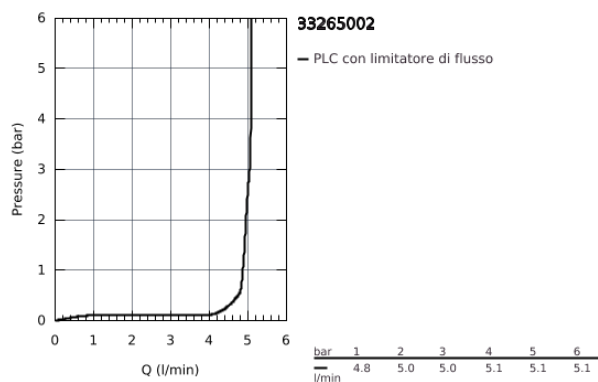

33 265 002 EUROSMART MISCELATORE MONOCOMANDO PER LAVABO TAGLIA S

DESCRIZIONE PRODOTTO

- cartuccia a dischi ceramici da 35 mm con tecnologia GROHE SilkMove
- dotato di serie di limitatore di portata regolabile
- dotato di serie di limitatore di temperatura
- mousseur con tecnologia GROHE EcoJoy (portata limitata a 5,7 l/min)
- sistema di installazione **GROHE FastFixation**
- scarico a saltarello 1 1/4"

33 265 002 **EUROSMART MISCELATORE MONOCOMANDO
PER LAVABO
TAGLIA S**

33 265 002 **EUROSMART MISCELATORE MONOCOMANDO
PER LAVABO
TAGLIA S**

PARTI DI RICAMBIO

- 1: Leva (Ordine n. 46897000)
 - 2: Cappuccio (Ordine n. 46492000)
 - 3: Raccordo filettato (Ordine n. 46460000)
 - 4: Cartuccia (Ordine n. 46374000)
 - 5: Astina a saltarello (Ordine n. 06329000)
 - 6: Mousseur (Ordine n. 48159000)
 - 7: Gruppo di serraggio astina (Ordine n. 46671000)
 - 8: Piletta di scarico completa
con tappo circolare,
asta a snodo e
raccordo con viti di
bloccaggio (Ordine n. 28910000)
 - 8.1: Tappo (Ordine n. 07182000)
 - 8.2: BARRA A SFERA (Ordine n. 07052000)
 - 9: Chiave a bussola (Ordine n. 19332000)*
 - 10: Chiave fissa di montaggio (Ordine n. 19017000)*
 - 11: BARRA A SFERA 350MM (Ordine n. 07341000)*
- * Accessori speciali